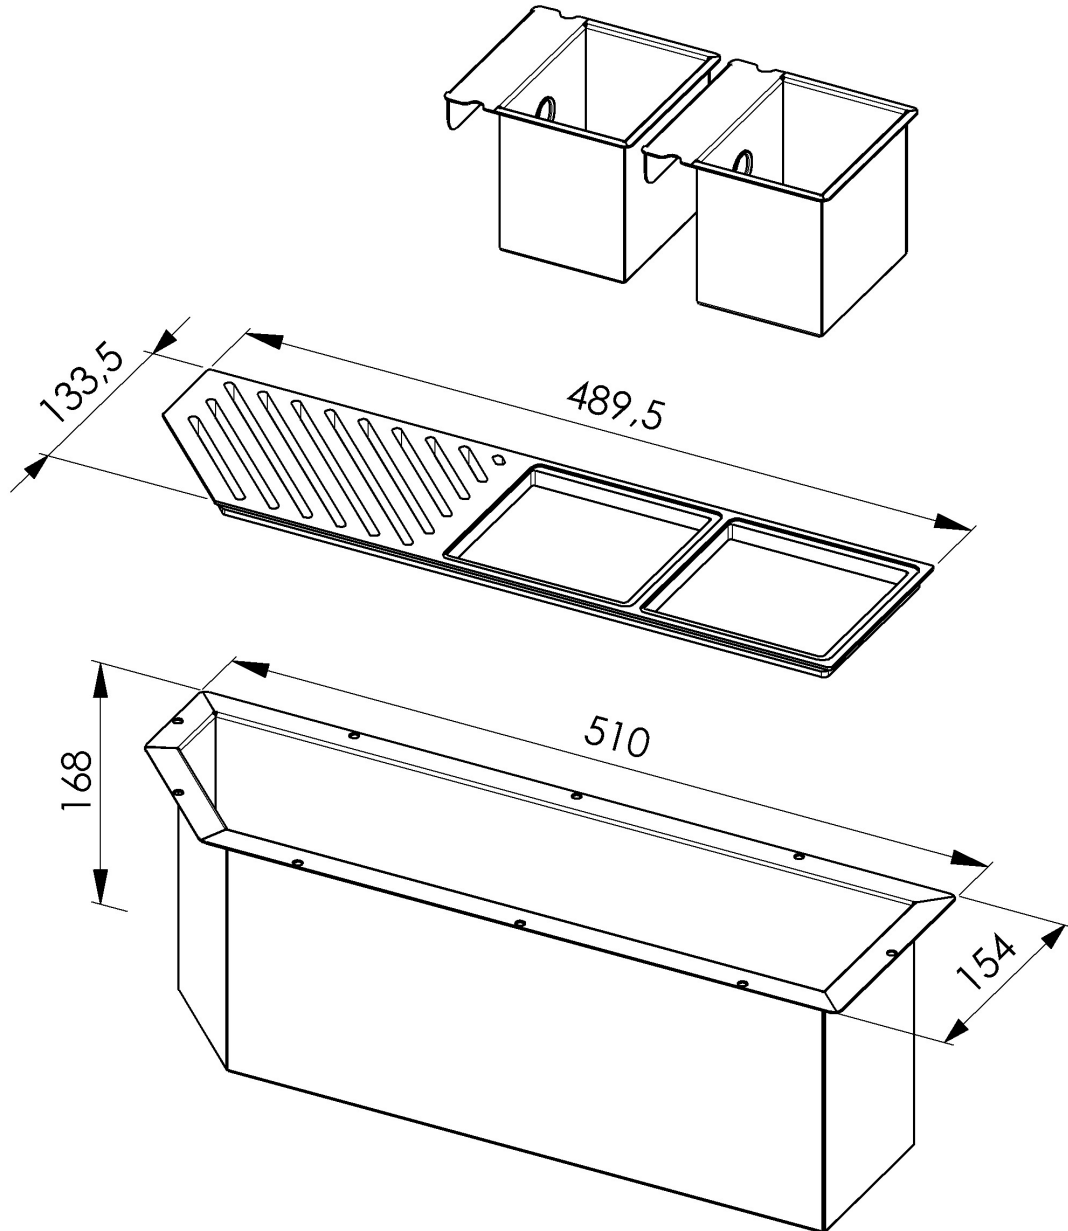

Canal equipado Diade Phantom

Canales equipados

Código: 8100 004

CARACTERÍSTICAS

FREGADEROS DE ESPESOR

Acero 1 mm de espesor. Un espesor importante que garantiza máxima robustez para los fregaderos que no conocen las señales del envejecimiento.

DETALLES

Borde Instalación

Phantom Base

Material

Acero inoxidable AISI 304

Texture

Cepillado en la línea

Acabado

Foster cepillado

Base

120 cm

Dimensiones externas

510 x 154 mm

Dimensiones internas

470 x 114 mm

Anchura 51 cm

Hueco de encastre Ver ficha técnica del fregadero

Dotaciones estándar Soportes de fijación, desagüe, caja de embalaje

Desagüe Desagüe 1¼"

DIBUJOS TÉCNICOS

8100 004

1 x Supporto black / 1 x Black support
2 x Vaschetta AISI 304 / 2 x AISI 304 tray